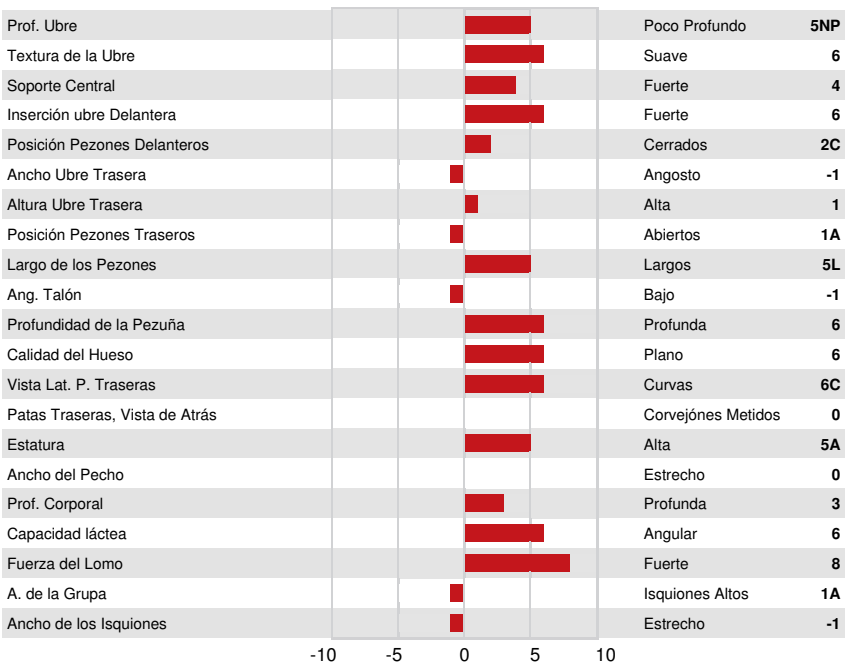

GLPI +3020 PRO\$ -135

DPF RDF BLF CNF XIF BYF MWF CVF HH1F HH2F HH3F HH4F HH5C HH6F HCDF HMWF

Reg. #: HO840M3147223681 aAa: 324165 DMS: 234
 Nacimiento: 11/07/2017 Caseína Kappa: BE Caseína Beta: A1A2

PRODUCCIÓN		92 Hatos 154 Hijas 96% Conf.			GEBV 26* APR				
Leche kg	-334	Grasa kg	-2	Grasa %	+0.09	Proteína kg	9	Proteína %	+0.17
Rapidez en el Ordeño	106	Temperamento Lechero	98	Eficiencia Metano	92	Eficiencia de Conversión	98	RMC	99

Promedio de la Hija (kg-ME) Leche **12,722 kg** Grasa **509 kg** Proteína **421 kg**

SALUD Y FERTILIDAD		Inmunidad	93
Vida en el Hato	97	Inmunidad de los terneros	101
SCS	87	Habilidad al Parto	99
Fertilidad de la Hija	102	Habilidad de las Hijas al Parto	102
Puntaje de Condición Corporal	93	Resistencia a Enfermedades Metabólicas	95
Resistencia a Mastitis	91	Calf Health	103
Persistencia de la lactación	105		

CONFORMACIÓN		68 Hatos 124 Hijas 93% Conf.		GEBV 26* APR
Conformación	8	Fortaleza Lechera	6	
Sistema Mamario	7	Grupa	2	
Patas y Pezuñas	5	% BM o Mejor	78	

PINE-TREE 2149ROBST 4846
GRANDDAM

PINE-TREE 2149ROBST 4846
GRANDDAM